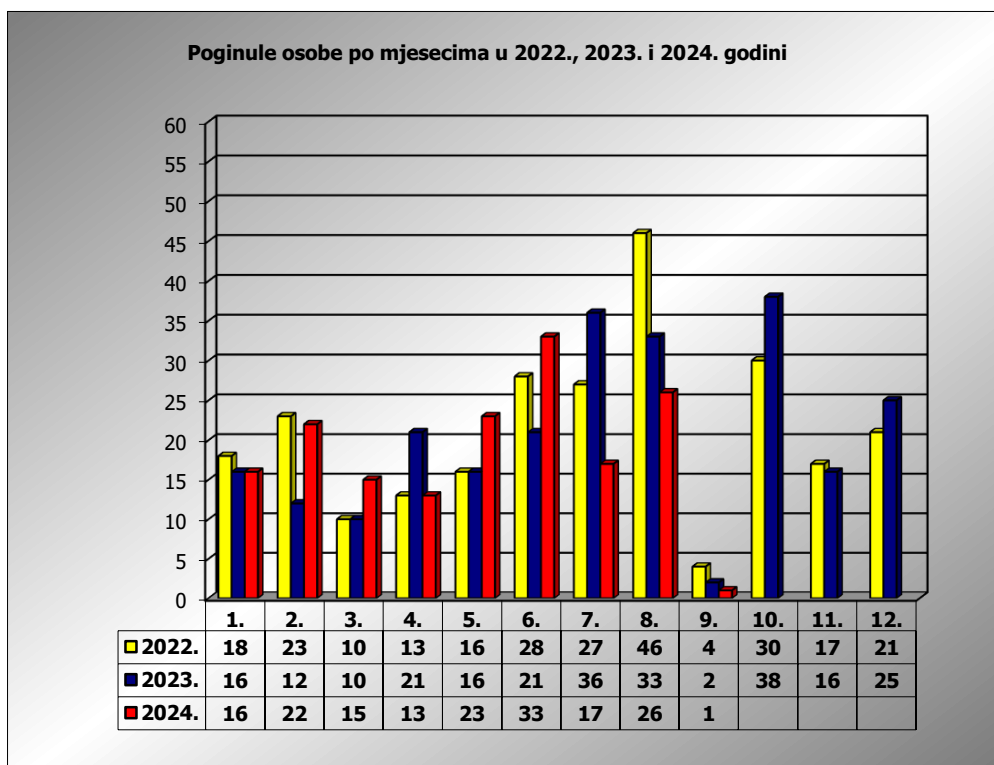

**PRIKAZ POGINULIH OSOBA U PROMETNIM NESREĆAMA U 2024.
GODINI U REPUBLICI HRVATSKOJ PO MJESECIMA
(usporedba s 2022. i 2023. godinom)**

mjesec	poginuli			2024./2022.		2024./2023.	
	2022. g.	2023. g.	2024. g.				
siječanj	18	16	16	-11,1%	-2	0,0%	0
veljača	23	12	22	-4,3%	-1	83,3%	10
ožujak	10	10	15	50,0%	5	50,0%	5
travanj	13	21	13	0,0%	0	-38,1%	-8
svibanj	16	16	23	43,8%	7	43,8%	7
lipanj	28	21	33	17,9%	5	57,1%	12
srpanj	27	36	17	-37,0%	-10	-52,8%	-19
kolovoz	46	33	26	-43,5%	-20	-21,2%	-7
rujan	4	2	1	-75,0%	-3	-50,0%	-1
listopad	30	38					
studeni	17	16					
prosinac	21	25					

I - III	51	38	53	3,9%	2	39,5%	15
I - VI	108	96	122	13,0%	14	27,1%	26
I - VIII	181	165	165	-8,8%	-16	0,0%	0
I - IX	185	167	166	-10,3%	-19	-0,6%	-1

IX. mjesec - podaci s danom 04.09.2022., 2023. i 2024.